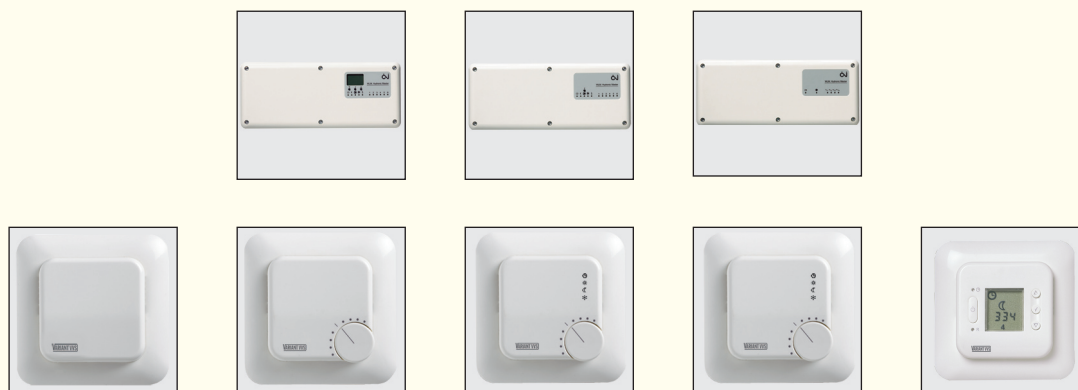

1 Produktinformasjon

FDV-401 Variant Waterline system

Automatikk for regulering av vannbåren varme med bus og trådløs kommunikasjon.

Leverandør:

Variant VVS Norge AS

Produsent:

OJ Electronics AS

2 Produktinformasjon