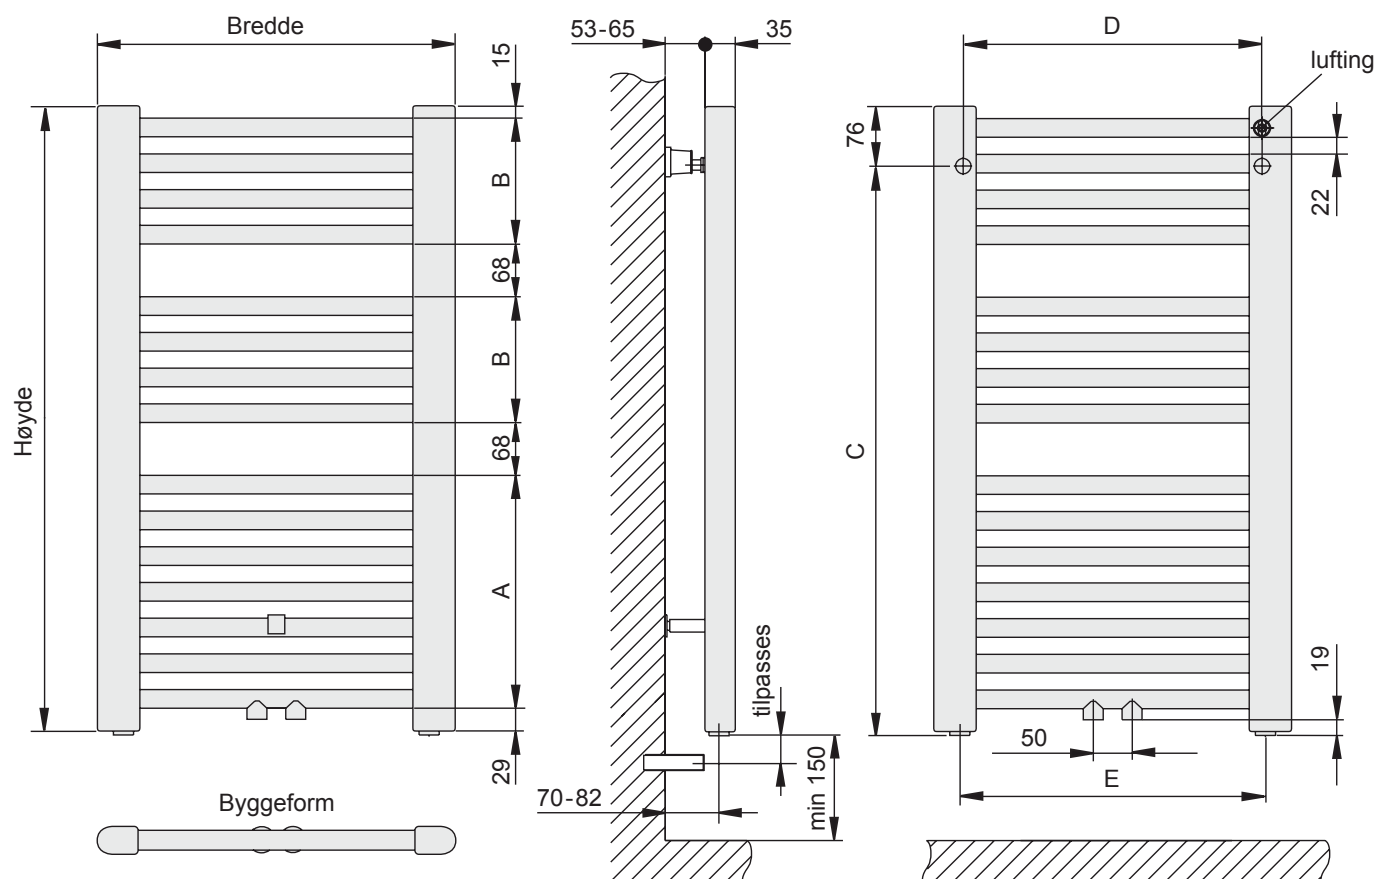

Baderomsradiatoren er bygd opp av en rekke horisontale rør med diameter 24 mm som er festet i to vertikale «D-rør» (50 x 35mm) uten synlig sveisesøm.

Anslutninger er i senter/bunn, eller på D-rør/bunn.

Tilbehør

Basic-50 kan utrustes med forskjellig tilbehør etter eget ønske. Montering av evt. tilbehør er gjøres enkelt når radiatoren er ferdig montert.

Håndkle-knagg

Håndkle-stang

Hylle

Måltegninger

Varenr.	Varenavn	Høyde	Bredde	A (nedre rørbløkk)	B (rørbløkk)	C	D	E	Vekt
613*085	Kermi Basic-50 804x450**	804	450	300	162	733	395	385	6,80
613*086	Kermi Basic-50 804x599	804	599	300	162	733	544	535	8,10
613*087	Kermi Basic-50 804x749	804	749	300	162	733	694	685	9,40
613*089	Kermi Basic-50 804x899	804	899	300	162	733	844	835	10,80
613*125	Kermi Basic-50 1172x450	1172	450	300	208	1101	395	385	9,80
613*126	Kermi Basic-50 1172x599	1172	599	300	208	1101	544	535	11,70
613*127	Kermi Basic-50 1172x749	1172	749	300	208	1101	694	685	13,60
613*129	Kermi Basic-50 1172x899	1172	899	300	208	1101	844	835	15,60
613*145	Kermi Basic-50 1448x450	1448	450	438	254	1377	395	385	12,10
613*146	Kermi Basic-50 1448x599**	1448	599	438	254	1377	544	535	14,60
613*147	Kermi Basic-50 1448x749	1448	749	438	254	1377	694	685	17,10
613*149	Kermi Basic-50 1448x899	1448	899	438	254	1377	844	835	19,60
613*185	Kermi Basic-50 1770x450	1770	450	438	254	1699	395	385	14,50
613*186	Kermi Basic-50 1770x599	1770	599	438	254	1699	544	535	17,50
613*187	Kermi Basic-50 1770x749	1770	749	438	254	1699	694	685	20,50
613*189	Kermi Basic-50 1770x899	1770	899	438	254	1699	844	835	23,50

Mål er oppgitt i mm, vekt i kg.

* Fargevalg: hvit (1), fargevalg 2 (2), fargevalg 3 (3) eller krom (4).

** Modeller som lagerføres, kun hvit (6131085 og 6131146) og krom (6134085, 6134146).

Produktblad PB 3.D.3