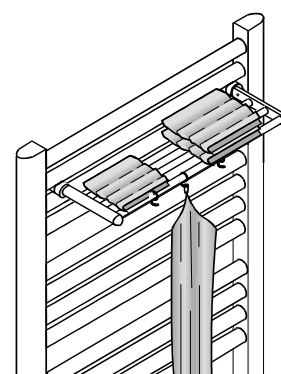

Baderomsradiatoren er bygd opp av en rekke horisontale rør med diameter 24 mm som er festet i to vertikale «D-rør» (50 x 35mm) uten synlig sveisesøm.

Anslutninger er i senter/bunn, eller på D-rør/bunn.

Tilbehør

Basic-50 kan utrustes med forskjellig tilbehør etter eget ønske. Montering av evt. tilbehør er gjøres enkelt når radiatoren er ferdig montert.

Håndkle-knagg

Håndkle-stang

Hylle

Måltegninger

Varenr.	Varenavn	Høyde	Bredde	A (nedre rørbløkk)	B (rørbløkk)	C	D	E	Vekt
613*085	Kermi Basic-50 804x450**	804	450	300	162	733	395	385	6,80
613*086	Kermi Basic-50 804x599	804	599	300	162	733	544	535	8,10
613*087	Kermi Basic-50 804x749	804	749	300	162	733	694	685	9,40
613*089	Kermi Basic-50 804x899	804	899	300	162	733	844	835	10,80
613*125	Kermi Basic-50 1172x450	1172	450	300	208	1101	395	385	9,80
613*126	Kermi Basic-50 1172x599	1172	599	300	208	1101	544	535	11,70
613*127	Kermi Basic-50 1172x749	1172	749	300	208	1101	694	685	13,60
613*129	Kermi Basic-50 1172x899	1172	899	300	208	1101	844	835	15,60
613*145	Kermi Basic-50 1448x450	1448	450	438	254	1377	395	385	12,10
613*146	Kermi Basic-50 1448x599**	1448	599	438	254	1377	544	535	14,60
613*147	Kermi Basic-50 1448x749	1448	749	438	254	1377	694	685	17,10
613*149	Kermi Basic-50 1448x899	1448	899	438	254	1377	844	835	19,60
613*185	Kermi Basic-50 1770x450	1770	450	438	254	1699	395	385	14,50
613*186	Kermi Basic-50 1770x599	1770	599	438	254	1699	544	535	17,50
613*187	Kermi Basic-50 1770x749	1770	749	438	254	1699	694	685	20,50
613*189	Kermi Basic-50 1770x899	1770	899	438	254	1699	844	835	23,50