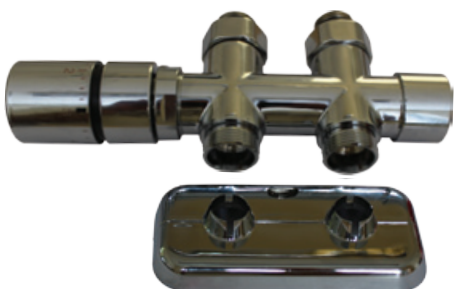

Baderomsradiatoren er bygd opp av en rekke horisontale rør med diameter 24 mm som er festet i to vertikale «D-rør» (50 x 35mm) uten synlig sveisesøm.

Anslutninger er i senter/bunn, eller på D-rør/bunn.

Ventilpakke (vinkel) med termostathode

Varenr.	Varenavn
2130150	Optima termostathode forkrommet
2126310	Optima termostatventil forbindelse bak, Forkrommet, M24
2220220	Optima koblingssett fe/cu Forkrommet, 15 mm
2190015	Forlengelsesrør forkr 1/2R x 15 mm - 175 mm
2190120	Dobbel veggboks, 90° mess albue M24 x 1/2R UI
2130961	Optima dobbel dekkskive Forkrommet, Ø15, cc-50

Ventilpakke (rett) med termostathode

Varenr.	Varenavn
2130150	Optima termostathode forkrommet
2126270	Optima termostatventil underforbinding, Forkrommet, M24
2220220	Optima koblingssett fe/cu Forkrommet, 15 mm
2190015	Forlengelsesrør forkr 1/2R x 15 mm - 175 mm
2190120	Dobbel veggboks, 90° mess albue M24 x 1/2R UI
2130961	Optima dobbel dekkskive Forkrommet, Ø15, cc-50