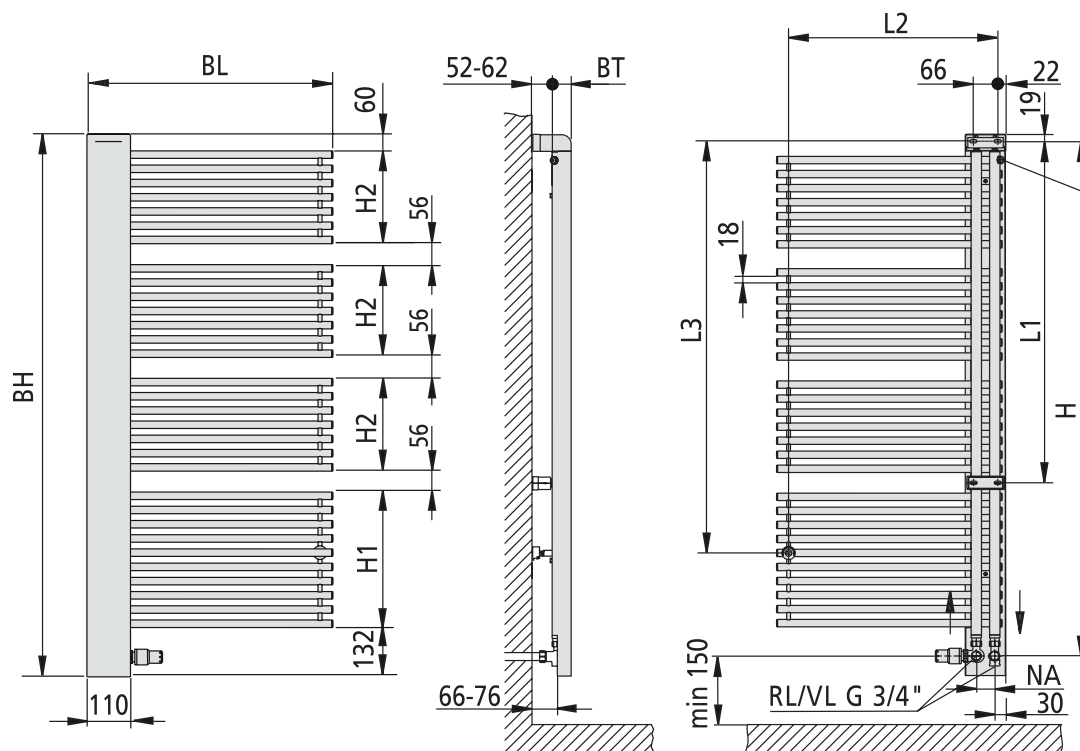

Credo-Half er med sitt asymmetriske utseende en iøynefallende radiator som passer godt inn i moderne og lekre baderom hvor man ønsker å fremheve radiatoren.

Man kan selv velge om radiatoren skal være høyre- eller venstrestilt. Det trengs ikke å festes eksterne håndkleoppheng på radiatoren da håndkleene trygt kan henges direkte på radiatoren.

Tekniske data

Høyde:	1086, 1466 og 1884 mm
Bredde:	460 og 610 mm
Installasjonsdybde:	51 mm
Maks. driftstemperatur:	110°C
Maks. driftstrykk:	10 bar
Standardfarge:	RAL 9016 (hvit)
Tilkoblinger:	2 x G 3/4"
Lufteventil:	G 1/4"

Produktblad PB 3.D.7

Baderomsradiator Credo-Half

Dimensjoner

BH	BL	BT	NA	H	H1	H2	L1	L2	L3	Kg	Vanninnhold
1086	460	51	50	1012	286	248	620	405,5	735	12,30	3,10 liter
1466	460	51	50	1392	362	248	924	405,5	1114	17,00	4,40 liter
1466	610	51	50	1392	362	248	924	555,5	1114	20,20	5,40 liter
1884	460	21	50	1810	438	362	1266	405,5	1533	22,50	5,90 liter
1884	610	51	50	1810	438	362	1266	555,5	1533	26,90	7,20 liter

Mål i mm.

Effekter

Høyde	Bredde	Eksponent, n	75/65-20°C	70/55-20°C	55/45-20°C	70/55-24°C	55/45-24°C
1086	460	1,2294	432	351	229	310	191
1466	460	1,2282	603	490	320	432	267
1466	610	1,2334	796	646	421	570	351
1884	460	1,2283	795	645	421	570	352
1884	610	1,2311	1051	853	556	763	465